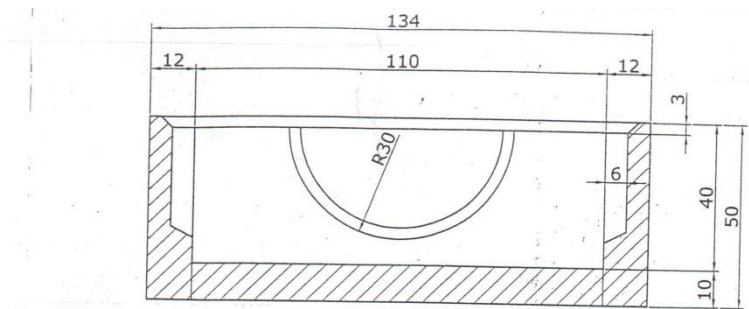

STAMPO POZZETTO 110x110x12

- POZZETTO** - 110x110 CM. SPESSORE 12 CM.
- INTERNO 40 CM.
 - ESTERNO 50 CM.
 - IMPRONTA A $\frac{1}{2}$ DIAMETRO 60 CM. CON IMBULLONATURA SU ANIMA INTERNA UTILIZZO SOLO CON POZZETTO FONDO E PROLUNGA 50 CM.